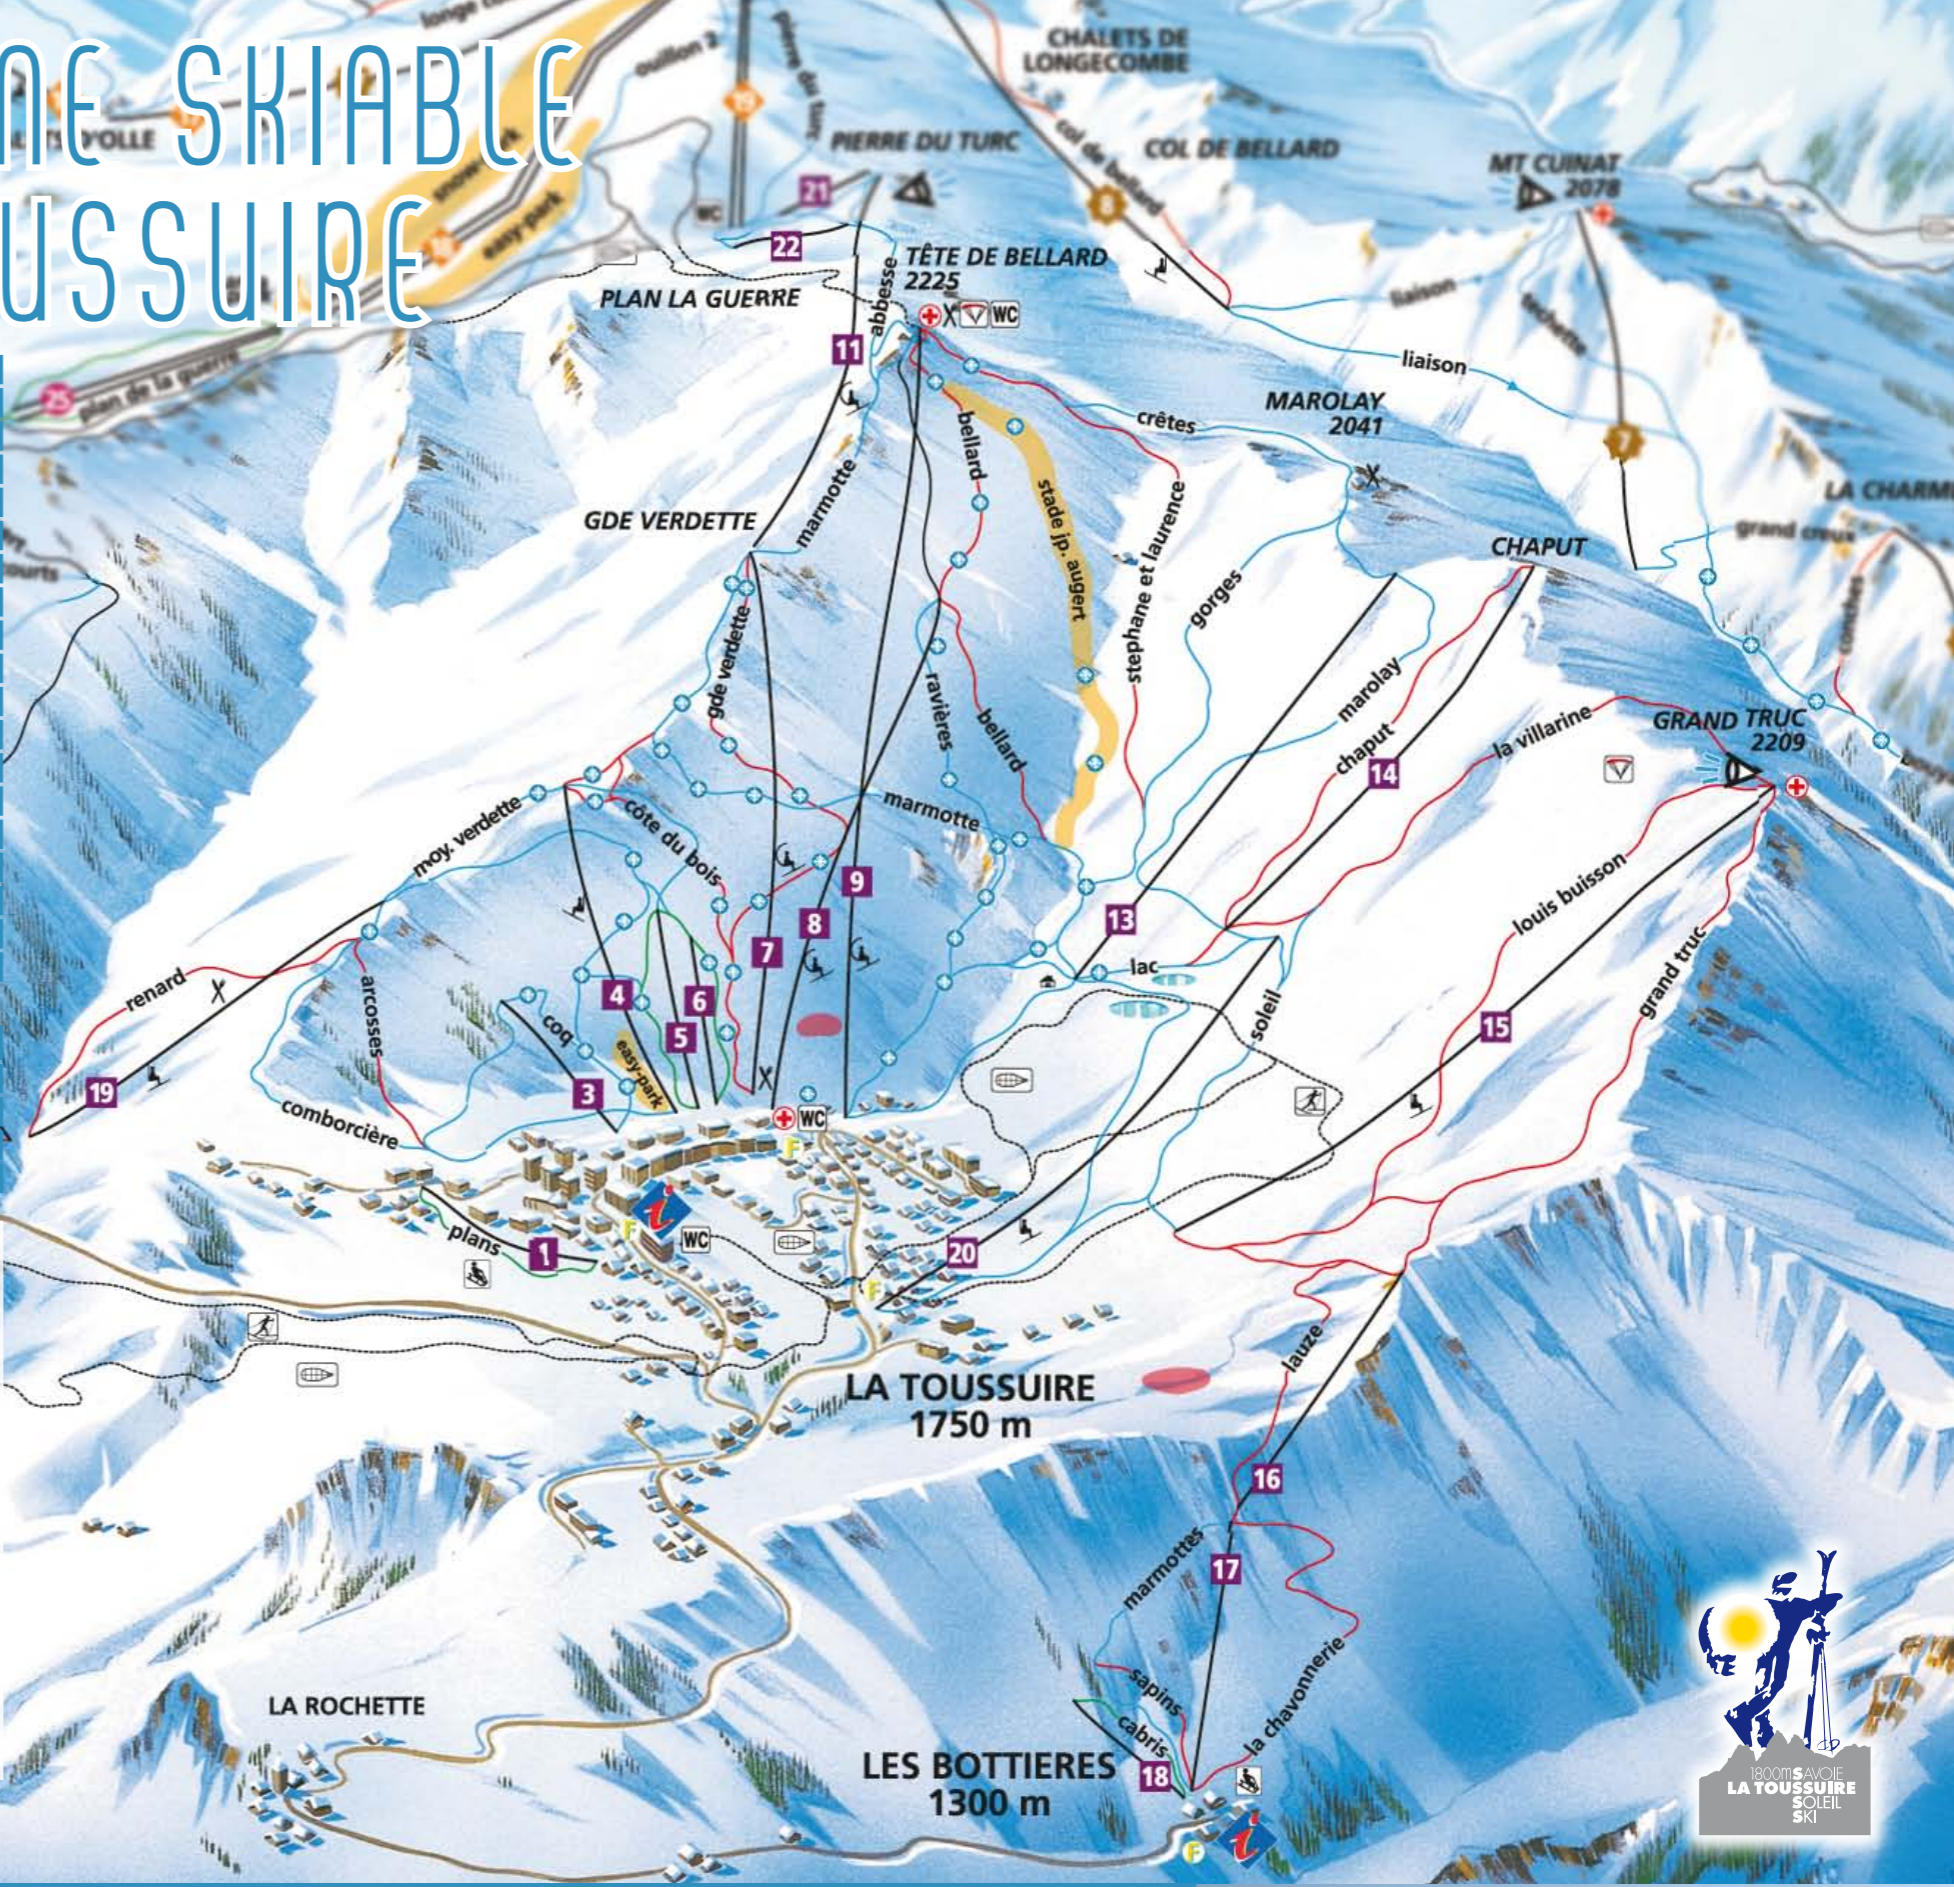

DOMAINE SKIABLE LA TOUSSUIRE

1	TK Les Plans
3	TK Le Coq de Bruyère
4	TS La Côte du Bois
5	TK La Musique
6	TK La Petite Verdette
7	TSD6 La Médaille d'Or
8	TSD6 Les Ravières
9	TSD6 La Tête de Bellard
11	TSD6 La Pierre du Turc
13	TK Le Marolay
14	TK Le Chaput
15	TS Le Grand Truc
16	TK La Lauze
17	TK Les Marmottes
18	TK Les Cabris
19	TS La Liaison
20	TS Le Soleil
21	TK Le Chamois
22	TK Le Plan de la Combe

DOMAINE FRONT DE NEIGE	
1	TK Les Plans
3	TK Le Coq de Bruyère
5	TK La Musique
6	TK La Petite Verdette

LÉGENDES	
F	Vente de forfaits
	Office de Tourisme
	Panorama
	Piétons et raquettes
	Enneigeurs
	Poste de secours
WC	Toilettes publiques
	Ski de fond

DIFFICULTÉ DES PISTES	
	très facile
	facile
	difficile
	très difficile